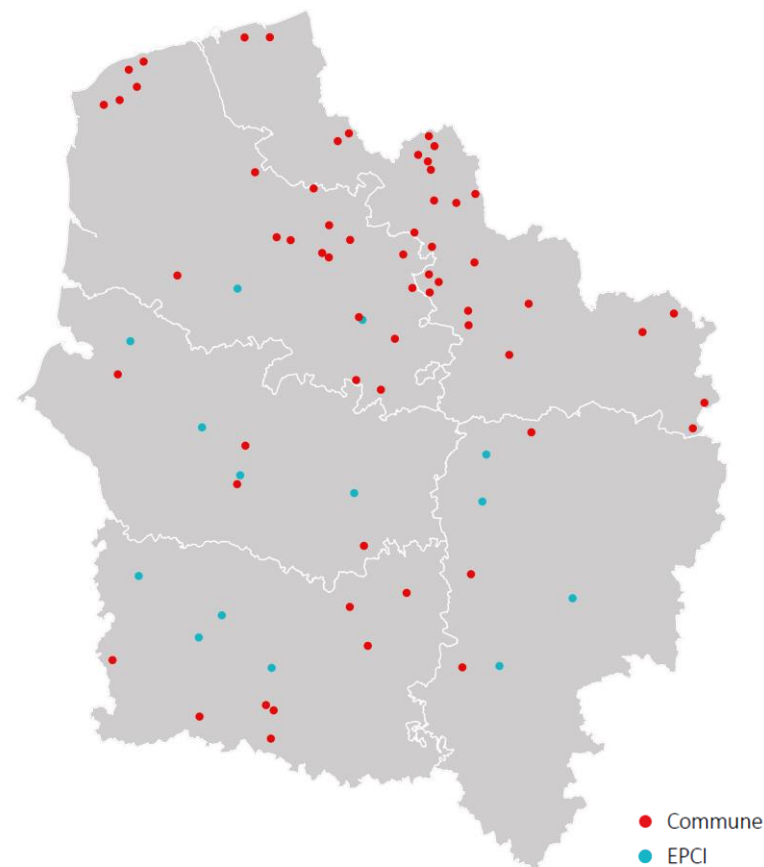

HAUTS-DE-FRANCE (1/2)

Nord	Douai	2021
	Grande-Synthe	2019
	Coudekerque-Branche	2018
	Faches-Thumesnil	2019
	Hautmont	2018
	Wambrechies	2021
	Marquette-Lez-Lille	2019
	Linselles	2019
	Quesnoy-sur-Deûle	2019
	Flers-en-Escrebieux	2019
	Wervicq-Sud	2018
	Lambres-lez-Douai	2021
	Baisieux	2019
	Thumeries	2020
	Avesnes-les-Aubert	2021
	Anor	2020
	Boussois	2019
	Sainghin-en-Mélantois	2020
	Monchecourt	2019
	Méteren	2018
Prouvy	2018	
Féchain	2019	
Saint-Jans-Cappel	2019	
Camphin en Carembault	2019	
Bouvignies	2020	
Wallers-en-Fagne	2020	

Oise	CA du Beauvaisis	2019
	CC du Clermontois	2019
	CC Picardie Verte	2019
	Méru	2021
	Montataire	2021
	Gouvieux	2020
	Margny-lès-Compiègne	2019
	Ressons-sur-Matz	2020
	Saint Vaast Lès Mello	2020
	Lalande-en-Son	2019
Larbroye	2020	

Aisne	CA Saint-Quentinois	2019
	Grandsoissons Agglomération	2020
	CA Pays de Laon	2019
	CC du Pays du Vermandois	2021
	Chauny	2019
	Bohain-en-Vermandois	2019
Ambleny	2019