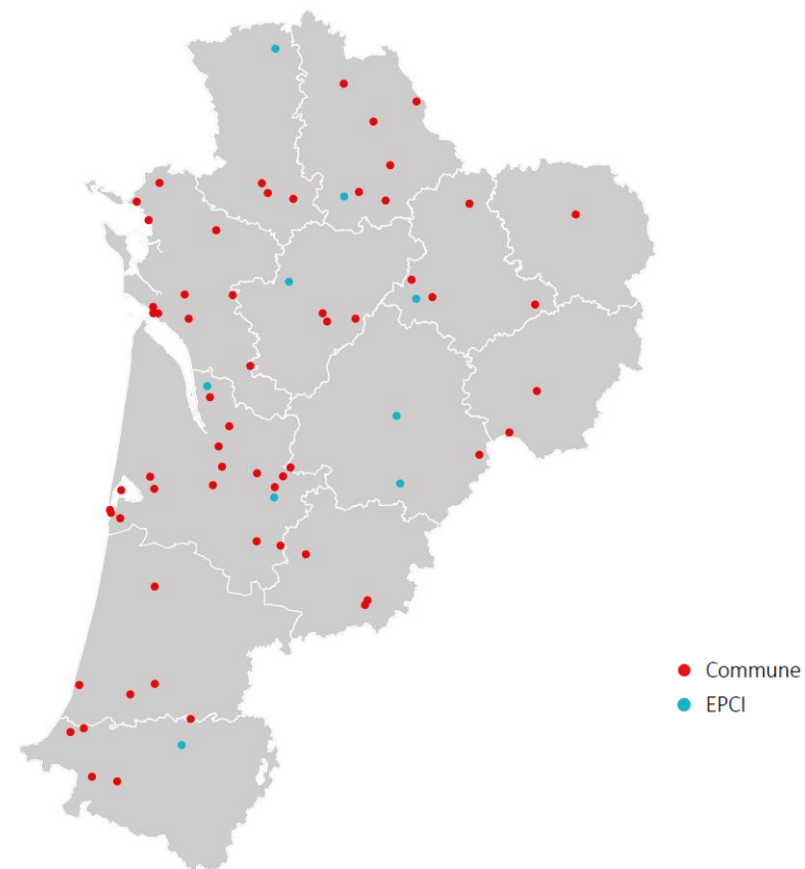

NOUVELLE-AQUITAINE (1/2)

Charente	CC du Rouillacais	2019
	Soyaux	2019
	Dirac	2019
	Marthon	2019
Charente Maritime	Inter CCAS de Charente Maritime	2018
	Royan	2020
	Châtelailon-Plage	2021
	Saint-Georges-de-Didonne	2019
	Andilly	2018
	Chérac	2019
	Saint-André-de-Lidon	2019
	Pisany	2021
	Courant	2020
	Vanzac	2020
Gironde	La Teste-de-Buch	2018
	Ambarès-et-Lagrave	2019
	CC Rurale de l'Entre deux Mers	2019
	CC de l'Estuaire	2019
	Audenge	2020
	Lanton	2021
	Cadaujac	2021
	Tresses	2019
	Peujard	2020
	Cartelègue	2019
	Blasimon Mauriac Ruch	2019
	Grézillac	2019
Pujols	2019	
Cazats	2019	
Sigalens	2021	

Corrèze	Tulle	2020
	Turenne	2019
Creuse	Pionnat	2019
	CA Grand Périgueux	2019
Dordogne	CC Bastides Dordogne Périgord	2020
	Lamothe-Montravel	2021
	Salignac-Eyvigues	2019