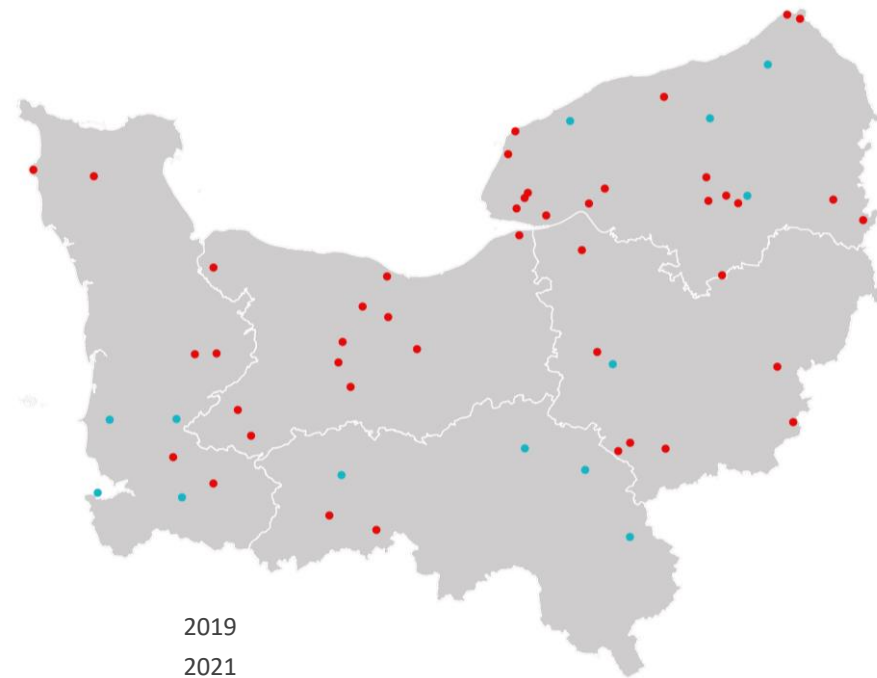

NORMANDIE

Seine - Maritime	CC Inter Caux Vexin	2020
	CA Fécamp Caux Littoral Agglomération	2020
	CC Terroir de Caux	2019
	CC Falaises du Talou	2020
	Gonfreville l'Orcher	2021
	Lillebonne	2019
	Eu	2020
	Malaunay	2021
	Gournay-en-bray	2019
	Le Tréport	2020
	Quincampoix	2019
	Gainneville	2021
	Saint-Jouin-Bruneval	2021
	Saint-Laurent-de-Brèvedent	2019
	Etretat	2019
	Saint Vigor d'Ymonville	2019
	Sierville	2020
	Bosc-Guérard-Saint-Adrien	2020
	Fontaine le Dun	2020
	Sotteville-sous-le-Val	2020
Grandcamp	2020	
Hodeng-Hodenger	2020	
Orne	CA Flers Agglo	2020
	CC des Pays de l'Aigle	2019
	CC des Vallées d'Auge et du Merleraut	2019
	CC des Hauts du Perche	2020
	Magny-le-Désert	2019
	Champsecret	2019

Calvados	Vire Normandie	2019
	Mondeville	2021
	Honfleur	2019
	Isigny-sur-Mer	2019
	Hermanville-Sur-Mer	2019
	Saint-Germain-la-Blanche-Herbe	2019
	Évrecy	2019
	Valembay	2020
	Campagnolles	2019
	Esson	2019
Eure	La Caine	2020
	CC Intercom Bernay Terres de Normandie	2019
	Bernay	2019
	Breteuil	2019
	Rugles	2018
	Garennnes-sur-Eure	2021
	Houlbec-Cocherel	2019
	Saint-Mards-de-Blacarville	2020
	Ambenay	2019

Manche	CA Mont Saint Michel Normandie	2020
	CC de Granville, Terre et Mer	2021
	CC de Villedieu Intercom	2020
	Condé-sur-Vire	2017
	Bourgvallées	2021
	Flamanville	2021
	Juigny-les-Vallées	2020
	Sottevast	2019
	Notre-Dame-de-Livoye	2021

● Commune
● EPCI