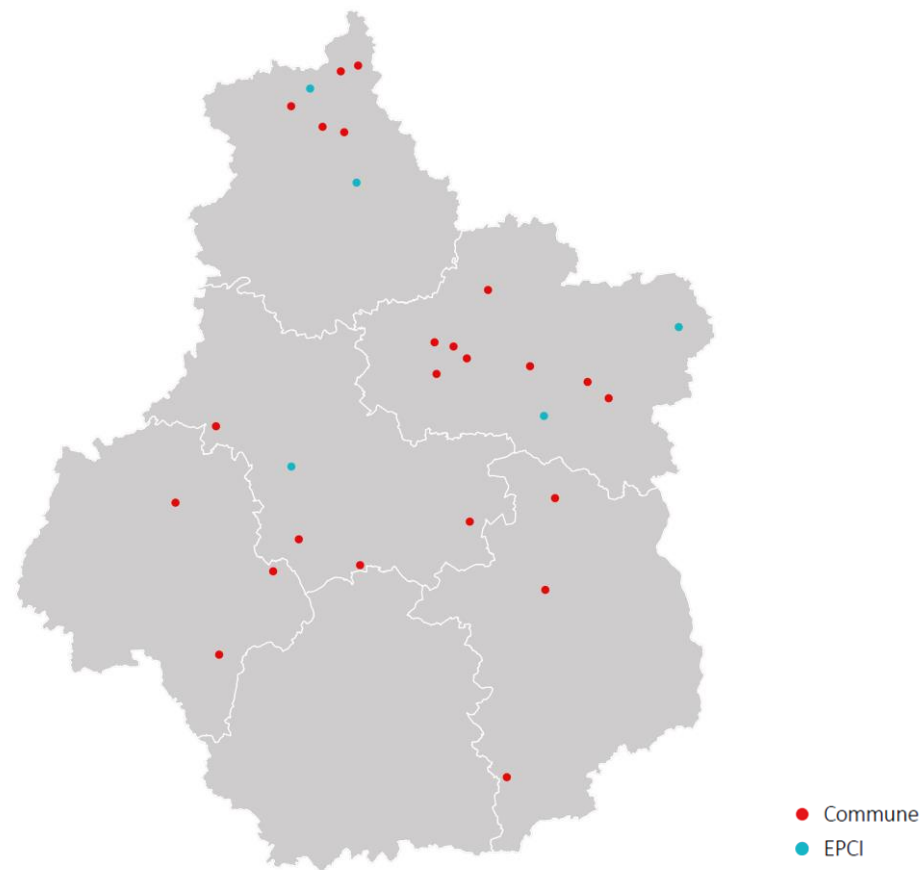

CENTRE-VAL-DE-LOIRE

Cher	CC Vierzon-Sologne-Berry	2019	
	Aubigny sur Nère	2019	
	Saint-Martin d'Auxigny	2019	
	Maisonais	2020	
Eure - et - Loir	CA Chartres Métropole	2019	
	CA du Pays de Dreux	2019	
	Tremblay-les-Villages	2019	
	Cherisy	2021	
	Marchezais	2019	
	Saint-Ange-et-Torçay	2021	
Indre - et - Loire	Parçay Meslay	2020	
	Betz-le-Château	2020	
	Céré la Ronde	2019	
Loir - et - Cher	CAF du Loir-et-Cher	2019	
	Salbris	2019	
	Selles-sur-Cher	2018	
	Monthou-sur-Cher	2020	
	Prunay-Cassereau	2019	
	Loiret		
	CC du Val de Sully	2021	
Olivet	2020		
CC Cléry Betz Ouanne	2019		
Saran	2020		
Chécy	2019		
Semoy	2018		
Saint-Martin-d'Abbat	2019		
Montereau	2021		
Les Choux	2020		
Montigny	2020