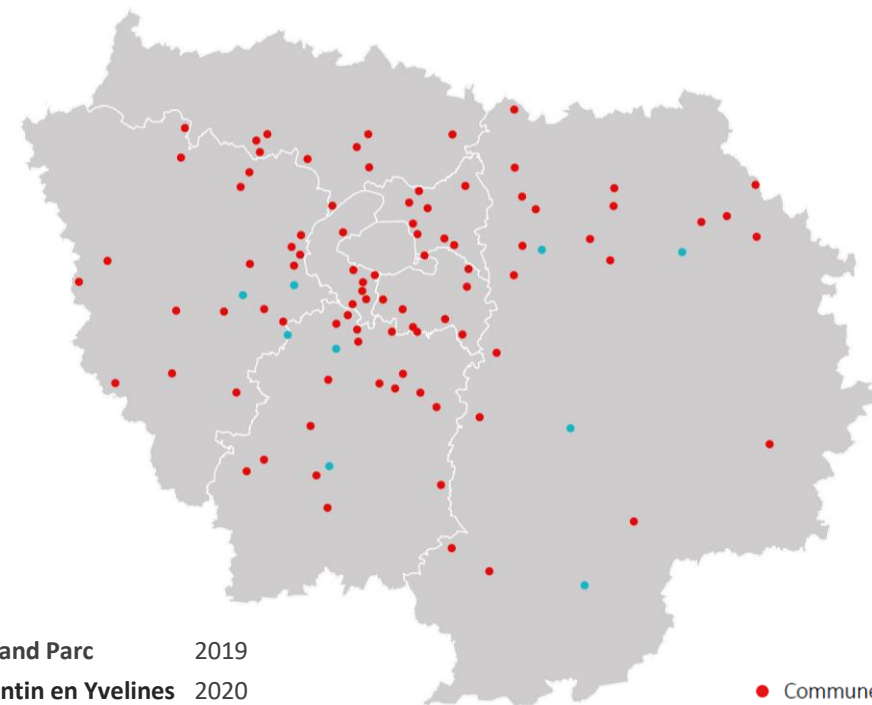

ÎLE-DE-FRANCE (1/2)

Seine - et - Marne	CA Marne-et-Gondoire	2020
	CA Coulommiers Pays de Brie	2018
	CA Coulommiers Pays de Brie	2020
	Meaux	2019
	CC Brie des Rivières et Châteaux	2019
	CC Moret Seine et Loing	2021
	Savigny-le-Temple	2018
	Brie-Comte-Robert	2019
	Claye-Souilly	2020
	Othis	2019
	Saint-Thibault-des-Vignes	2019
	Nanteuil-lès-Meaux	2017
	Jouarre	2019
	Saint-Germain-sur-Morin	2019
	Annet-sur-Marne	2019
	Croissy-Beaubourg	2021
	Saint-Cyr-sur-Morin	2021
	Noisy-sur-Ecole	2019
	Voulangis	2019
	Citry	2020
	Ury	2019
	Compans	2019
	Poigny	2019
	La Trétoire	2020
	Forges	2020

Yvelines

CA Versailles Grand Parc	2019
CA de Saint Quentin en Yvelines	2020
Le Chesnay-Rocquencourt	2021
Rambouillet	2021
La Celle-Saint-Cloud	2021
CCAS Triel sur Seine	2020
Villepreux	2021
Voisins-le-Bretonneux	2021
Croissy-sur-Seine	2019
Louveciennes	2020
La Verrière	2019
Juziers	2019
Houdan	2019
Bullion	2019
Chateaufort	2019
Médan	2019
Tacoignières	2019
Raizeux	2019
Les Mesnuls	2019
Jambville	2019

● Commune
● EPCI