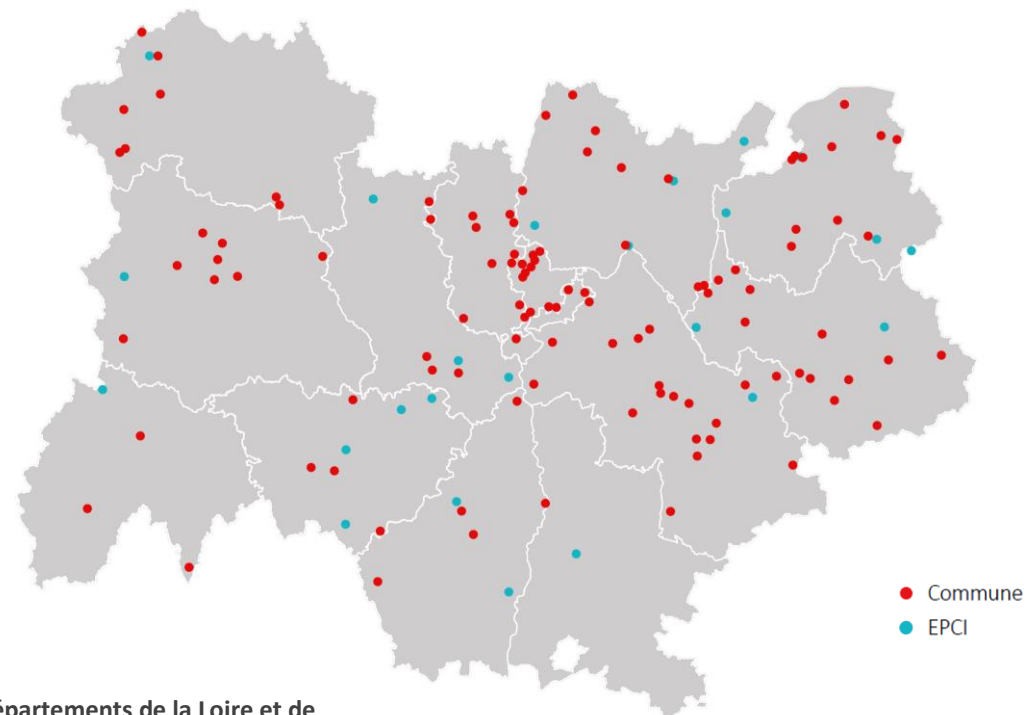

AUVERGNE-RHÔNE-ALPES (2/3)

Rhône	Villefranche-sur-Saône	2020
	Écully	2019
	Mions	2021
	Genas	2020
	Brignais	2019
	Corbas	2019
	L'Arbresle	2019
	Saint-Cyr-au-Mont-d'Or	2021
	Champagne-au-Mont-D'or	2019
	Vernaison	2019
	Millery	2020
	Arnas	2019
	St Symphorien sur Coise	2019
	Limonest	2019
	Montanay	2019
	Albigny-sur-Saône	2018
	Colombier-Saugnieu	2018
	Dommartin	2020
	Echalas	2019
	Rochetaillée-sur-Saône	2019
Letra	2019	
Marcilly d'Azergues	2019	
Chambost-Allières	2020	
Ardèche	CC Ardèche Rhône Coiron	2019
	CC Val d'Eyrieux	2019
	Guilherand-Granges	2019
	Le Cheylard	2020
	Félines	2019
	Saint-Pierreville	2019
Saint-Etienne-de-Lugdare	2019	

Loire

Haute - Loire

Départements de la Loire et de la Haute-Loire	2019
Saint-Étienne	2021
Roannais Agglo	2020
CC du Pilat Rhodanien	2021
Saint-Just-Saint-Rambert	2021
Saint Victor Sur Rhins	2019
La Gresle	2019
Département de la Haute-Loire	2018
CC Marches-du-Velay-Rochebaron	2020
CC Loire et Semène	2019
CC des Pays de Cayres et de Pradelles	2020
Craponne-sur-Arzon	2020
Siaugues-Sainte-Marie	2019
Chaspuzac	2019
Lafarre	2020

● Commune
● EPCI