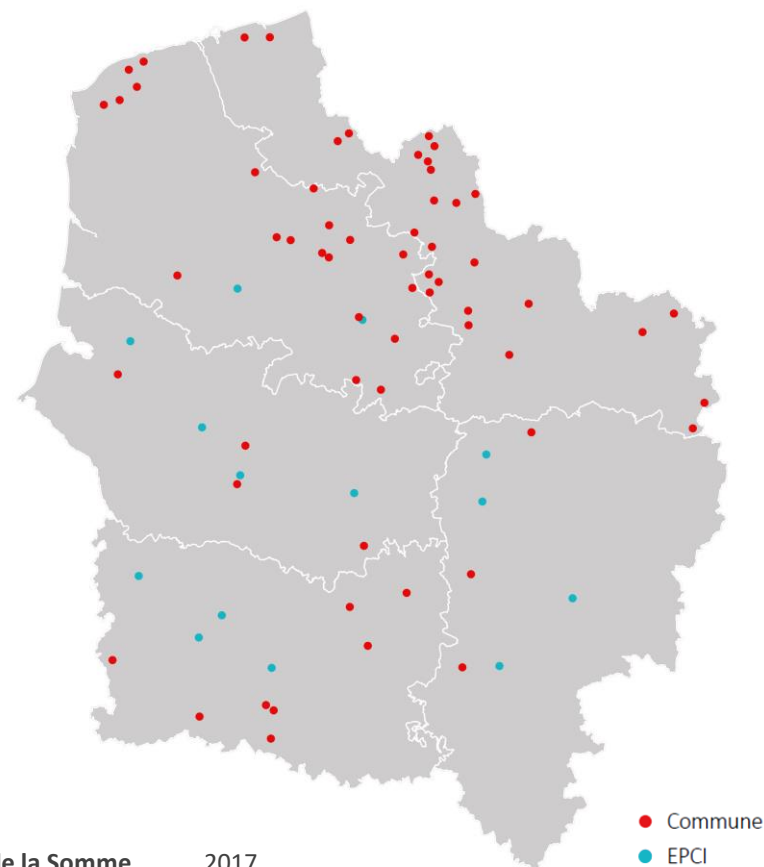

HAUTS-DE-FRANCE (2/2)

Pas - de - Calais	CU d'Arras	2019
	Calais	2021
	Arras	2019
	CC du Ternois	2018
	Béthune	2020
	Courrières	2021
	Barlin	2021
	Hersin-Coupigny	2019
	Calonne-Ricouart	2021
	Bapaume	2020
	Coquelles	2019
	Noyelles-Lès-Vermelles	2019
	Roquetoire	2019
	Hames-Boucres	2019
	Landrethun-le-Nord	2019
	Floringhem	2019
	Huby-Saint-Leu	2019
	Quiéry-la-Motte	2019
	Saint-Floris	2019
	Leulinghen-Bernes	2019
Achiet-le-Petit	2020	
Chérisy	2019	

Somme	Département de la Somme	2017
	CC Ponthieu-Marquenterre	2021
	CC Nièvre et Somme	2021
	CC Terre-de-Picardie	2020
	Roye	2019
	Dury	2020
	Poulainville	2019
	Grand-Laviers	2020