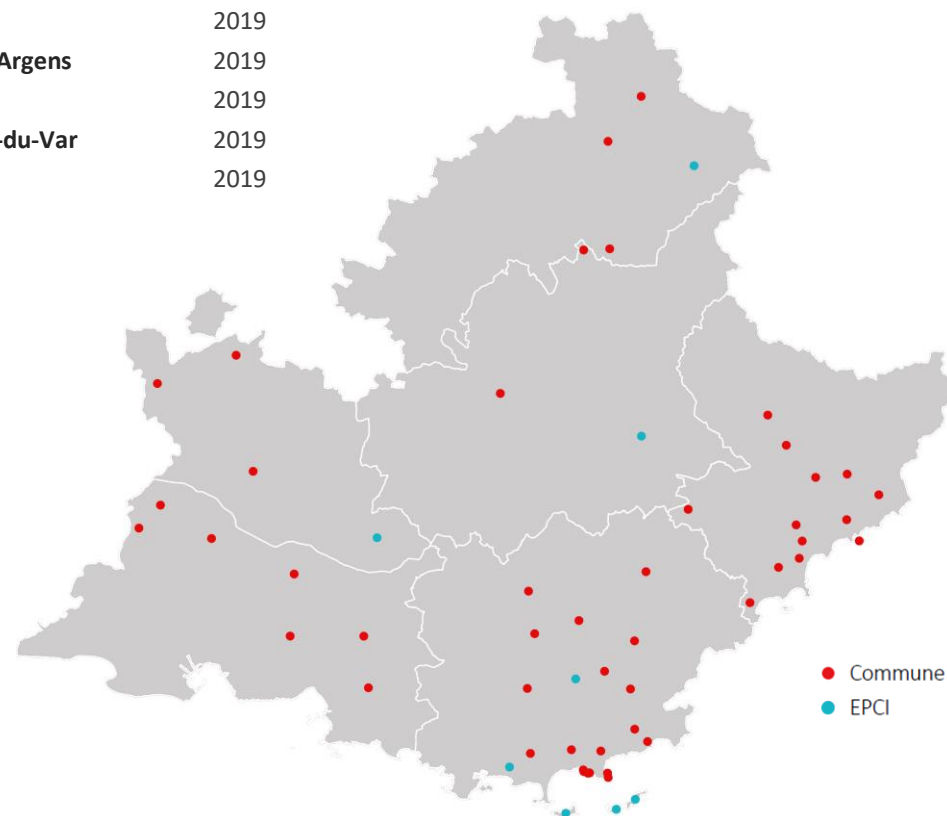

PROVENCE-ALPES-CÔTE-D'AZUR

Bouches du Rhône	Allauch	2019	Var	Département du Var	2017	Vaucluse	CT Sud Luberon	2020
	Tarascon	2019		CC Coeur du Var	2021		Vaison-la-Romaine	2019
	Rognac	2020		La Crau	2019		Piolenc	2021
	Lambesc	2019		La-Londe-les-Maures	2020		Saumane-de-Vaucluse	2019
	Meyreuil	2021		Bormes les Mimosas	2019			
	Graveson	2018		Cavalaire-sur-Mer	2019			
	Eygalières	2019		Arcs sur Argens	2019			
				Le Cannet-des-Maures	2018			
Alpes de Haute - Pce	CC Alpes Provence Verdon	2019		Forcalqueiret	2019			
	Volonne	2019		La Garde-Freinet	2019			
	Pontis	2020		La Môle	2019			
Hautes - Alpes	CC du Guillestrois et du Queyras	2021		Montfort-sur-Argens	2019			
	L'Argentière-la-Bessée	2018		Bargemon	2019			
	Crots	2019		Saint-Antonin-du-Var	2019			
	Puy-Saint-Pierre	2021		Fox-Amphoux	2019			
Alpes - Maritimes	Mandelieu-La-Napoule	2019						
	Vence	2019						
	Villeneuve-Loubet	2019						
	Valbonne	2019						
	Saint-André-de-la-Roche	2021						
	Saint-Paul-de-Vence	2019						
	Peille	2019						
	Saint-Jean-Cap-Ferrat	2019						
	Coaraze	2019						
	Villars-sur-Var	2019						
	Bonson	2019						
	Valderoure	2019						
	Pierlas	2020