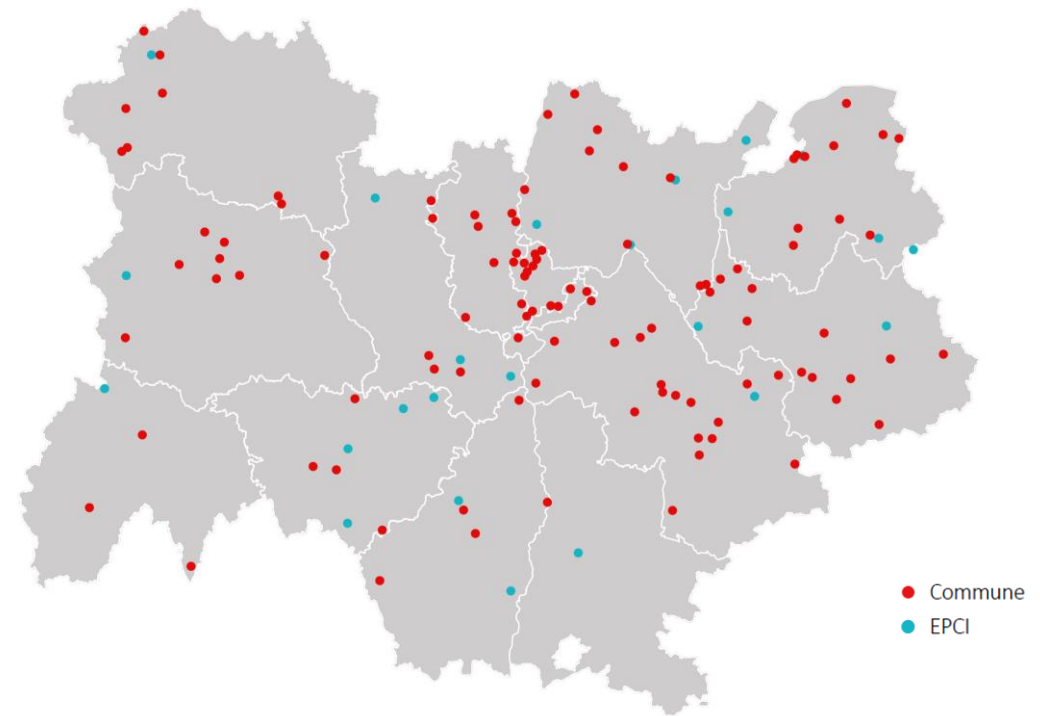

Auvergne-Rhône-Alpes (3/3)

Savoie	CC Val Guiers	2018
	CC Les Versants d'Aime	2021
	Entrelacs	2019
	Saint-Alban-Leysse	2021
	Belleville	2021
	Yenne	2020
	Saint-Julien-Mont-Denis	2019
	Val-d'isère	2021
	Saint-Rémy-de-Maurienne	2019
	La Chambre	2019
	Le Montcel	2019
	Fourneaux	2020
	Planay	2021
	Ontex	2021
Montsapey	2020	

Haute - Savoie	CA Annemasse	2019
	CC du Pays du Mont Blanc	2019
	Annemasse	2020
	CC Usse et Rhône	2019
	Ville-la-Grand	2020
	Publier	2019
	Cranves-Sales	2020
	Le-Grand-Bornand	2020
	Combloux	2019
	Dingy Saint Clair	2019
	Abondance	2019
	Châtel	2020
	Habère-Lullin	2020
	Bluffy	2020

Puy - de - Dôme	Clermont-Ferrand	2020
	CC Chavanon-Combrailles et Volcans	2020
	Pont-du-Château	2017
	Saint-Ours	2019
	Ménétrol	2019
	Chabreloche	2019
	Tauves	2019
	Pessat-Villeneuve	2020
	Teilhède	2019