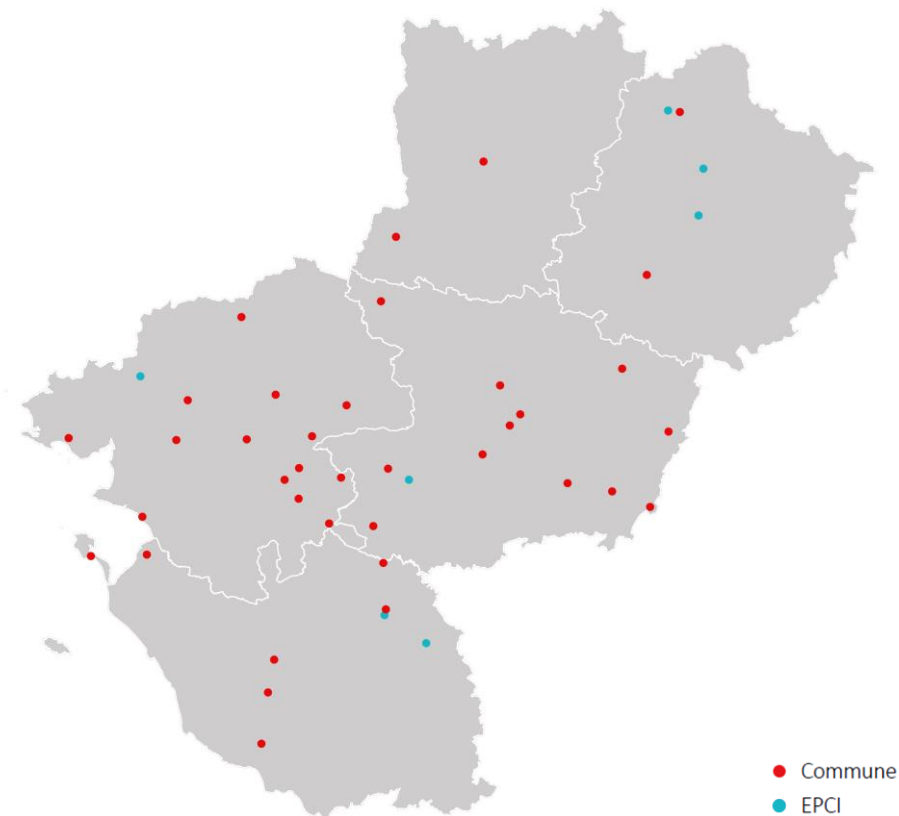

PAYS DE LA LOIRE

Loire - Atlantique	CC du Pays de Pontchâteau-Saint-Gildas-des-Bois	2019
	La Baule-Escoublac	2021
	Treillières	2019
	Basse-Goulaine	2019
	Nort-sur-Erdre	2021
	Clisson	2019
	Saint-Julien-de-Concelles	2019
	Mésanger	2020
	La Haie-Fouassière	2021
	Le Cellier	2019
	Derval	2020
	Bouvron	2018
	CCAS La Bernerie en Retz	2021
	La Remaudière	2019
	Bouée	2019
Maine - et - Loire	CA Mauges Communauté	2020
	Sèvremoine	2020
	Montevault-sur-Evre	2020
	Avrillé-49	2019
	Ponts-de-Cé	2019
	Baugé-en-Anjou	2021
	Ombree d'Anjou	2019
	Mûrs-Erigné	2021
	Val-du-Layon	2021
	Distré	2019
Mayenne	Fontevraud-l'Abbaye	2019
	Vernoil-le-Fourrier	2019
	Louresse-Rochemenier	2020
	Louverné	2019
	Ballots	2019

Sarthe	Le Mans Métropole	2019
	CC Haute Sarthe Alpes M.	2021
	CC Cœur de Sarthe	2019
	Fresnay-sur-Sarthe	2020
	Mézeray	2019
Vendée	CC du Pays-des-Herbiers	2021
	CC du Pays de Pouzauges	2019
	Les Herbiers	2021
	Aubigny-les-Clouzeaux	2019
	Mouilleron-le-Captif	2020
	Bouin	2019
	Avrillé	2019
	La Guérinière	2020
	Saint-Aubin-des-Ormeaux	2019

● Commune
● EPCI