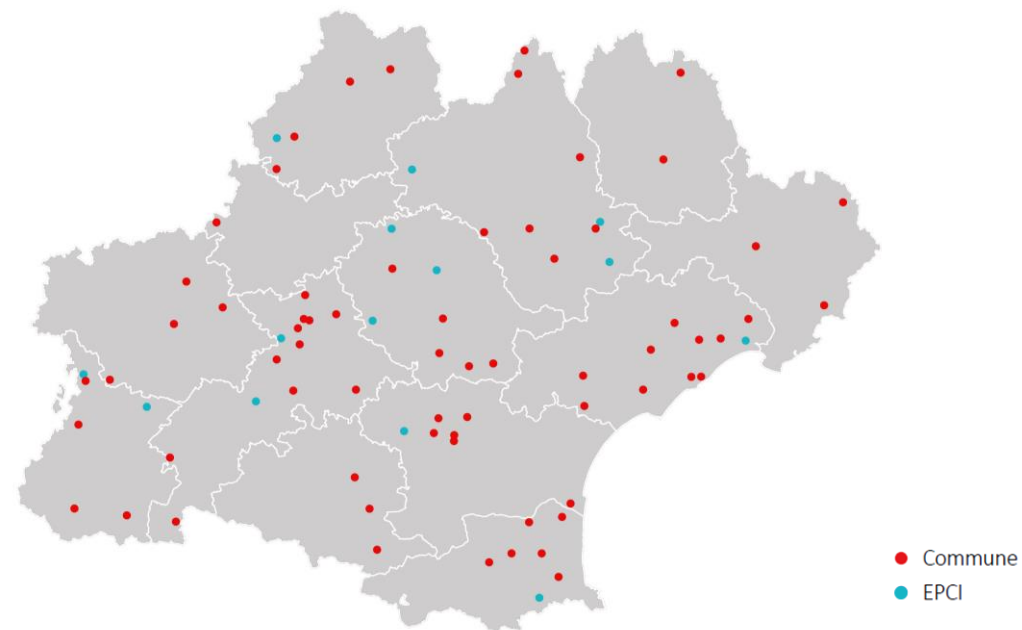

OCCITANIE (1/2)

Aude	CC Piège Lauragais Malpère	2020
	Montréal	2019
	Villegailhenc	2020
	Alzonne	2019
	Lavalette	2019
	Fitou	2019
	Roullens	2019
Aveyron	CC Millau Grands Causses	2019
	CC du Grand Villefranchois	2019
	Millau	2021
	Saint-Affrique	2021
	CC Larzac et Vallées	2020
	Mur de Barrez	2020
	Villefranche-de-Panat	2019
	Lédergues	2019
	Lacroix-Barrez	2019
Saint-Saturnin-de-Lenne	2020	
Gard	Bellegarde	2019
	Saint-Nazaire	2019
	Cardet	2019
Tarn - et - Garonne	Donzac	2020
Ariège	Ax-les-Thermes	2021
	Montferrier	2020
	Gudas	2020

Haute - Garonne	CC de la Save au Touch	2020
	CC Coeur de Garonne	2020
	Tournefeuille	2021
	Saint-Lys	2021
	Cornebarrieu	2019
	Castelnau d'Estrétefonds	2020
	Fenouillet	2019
	Seilh	2020
	Garidech	2019
	Mauzac	2019
	Gardouch	2020
	Gourdan-Polignan	2020
	Montauban de Luchon	2019
Gers	Auch	2020
	Fleurance CCAS	2021
	Mauvezin	2019
	Villecomtal-sur-Arros	2019