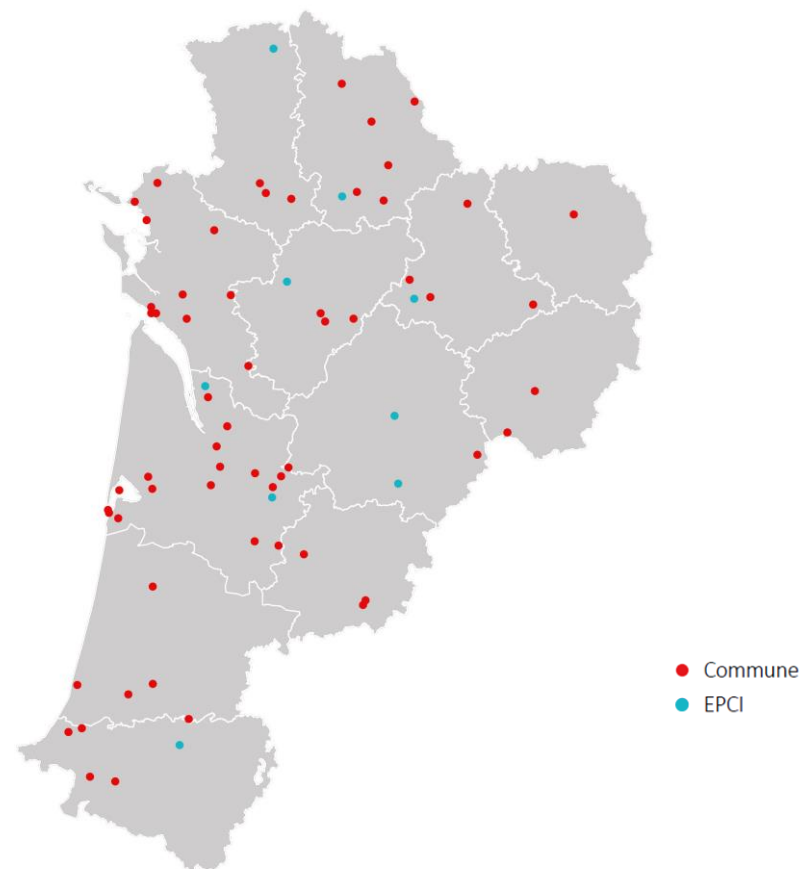

NOUVELLE-AQUITAINE (2/2)

Landes	Seignosse	2021
	Labouheyre	2019
	Gamarde-les-Bains	2019
	Saint-Pandelon	2019
	Bassercles	2020
Lot - et - Garonne	Le Passage d'Agen	2020
	Estillac	2021
	Sainte-Marthe	2020
Pyrénées - Atlantiques	CC de Lacq-Orthez	2020
	Saint-Pierre-d'Irube	2019
	Urcuit	2020
	Ossès	2019
	Larceveau-Arros-Cibits	2020
Deux - Sèvres	CC du Thouarsais	2017
	Aigondigné	2021
	Celles-sur-Belle	2021
	Saint-Vincent-la-Châtre	2020
	CC du Civraisien en Poitou	2020
Vienne	Lenclôître	2018
	Mazerolles	2019
	Le Vigeant	2020
	Château-Garnier	2019
	Vicq-sur-Gartempe	2019
	Liniers	2019
	CC Ouest Limousin	2019
Haute - Vienne	Rochechouart	2019
	Eymoutiers	2019
	Gorre	2019
	Dompierre-les-Eglises	2019