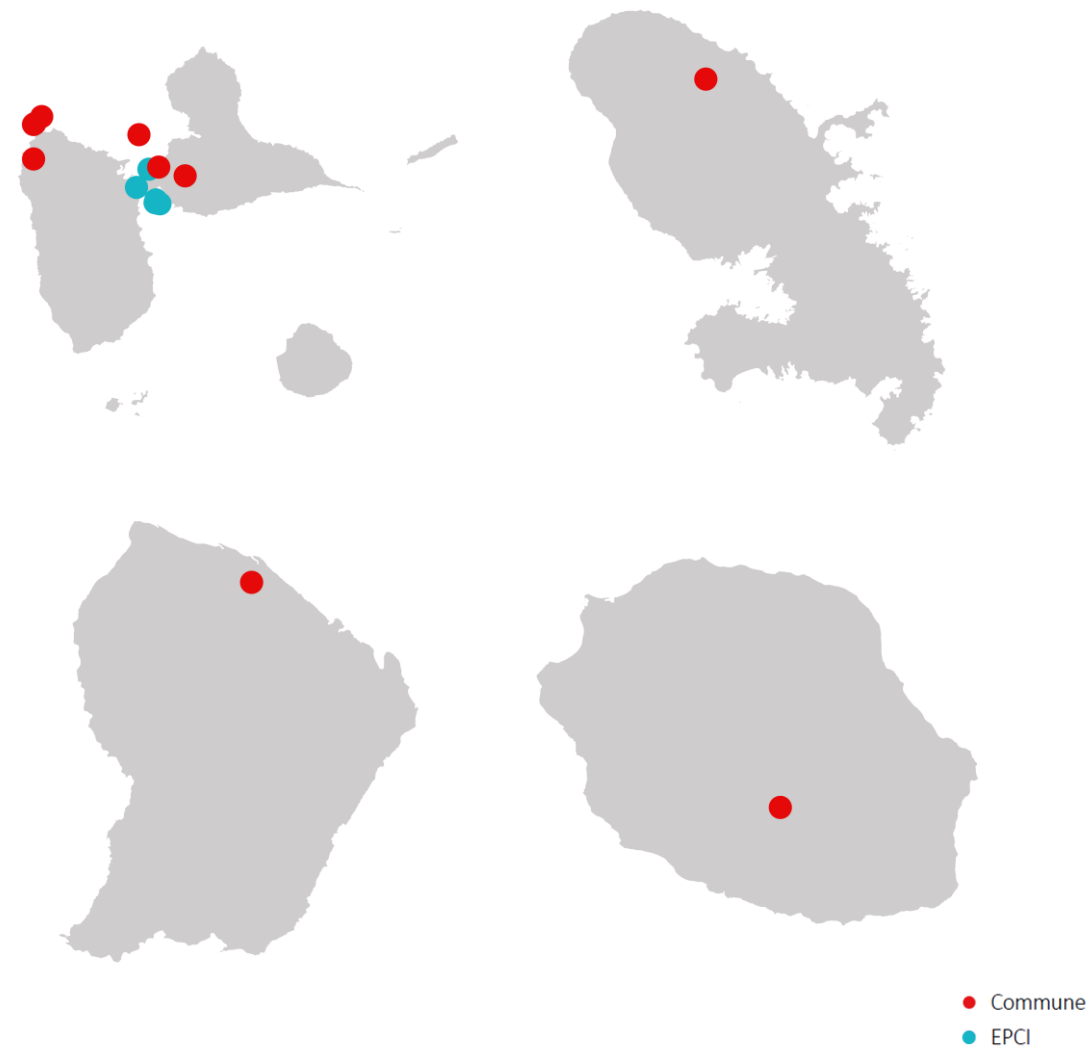

# OCCITANIE (2/2)

<b>Hérault</b>	Montpellier	2020
	CA du Pays de l'Or	2019
	Frontignan la Peyrade	2019
	Balaruc-les-Bains	2019
	Capestang	2019
	Aniane	2019
	Saint-Thibéry	2019
	Cessenon-sur-Orb	2021
	Saint-Geniès-des-Mourgues	2021
	Murviel-lès-Montpellier	2018
<b>Lot</b>	Aspiran	2018
	CC de la Vallée du Lot et du V.	2021
	Luzech	2019
	Montcuq-en-Quercy-Blanc	2019
	Aynac	2019
<b>Lozère</b>	Carlucet	2020
	Ispagnac	2019
	Grandrieu	2019
<b>Hautes - Pyrénées</b>	CC Adour Madiran	2019
	CC du Pays de Trie et du Magnoac	2019
	Vic-en-Bigorre	2021
	Juillan	2019
	Luz Saint-Sauveur	2019
	Sailhan	2020

<b>Pyrénées - Orientales</b>	CC du Vallespir	2019
	Le Soler	2019
	Ille-sur-Têt	2021
	Salses-le-Château	2020
	Brouilla	2019
	Tautavel	2020
	Marquixanes	2020
<b>Tarn</b>	Communauté d'agglomération de l'Albigeois	2021
	CC Tarn-Agout	2019
	Gaillac	2019
	Aussillon	2018
	CC du Cordais et du Causse (4 C)	2021
	Viviers-lès-Montagnes	2019
	Saint-Amans-Valtoret	2021
	Peyregoux	2021

# OUTRE-MER

<b>Guadeloupe</b>	Les Abymes	2019
	Deshaies	2020
	CA Cap Excellence	2020
<b>Martinique</b>	Le Lorrain	2020
<b>Guyane</b>	Sinnamary	2019
<b>La Réunion</b>	Le Tampon	2019