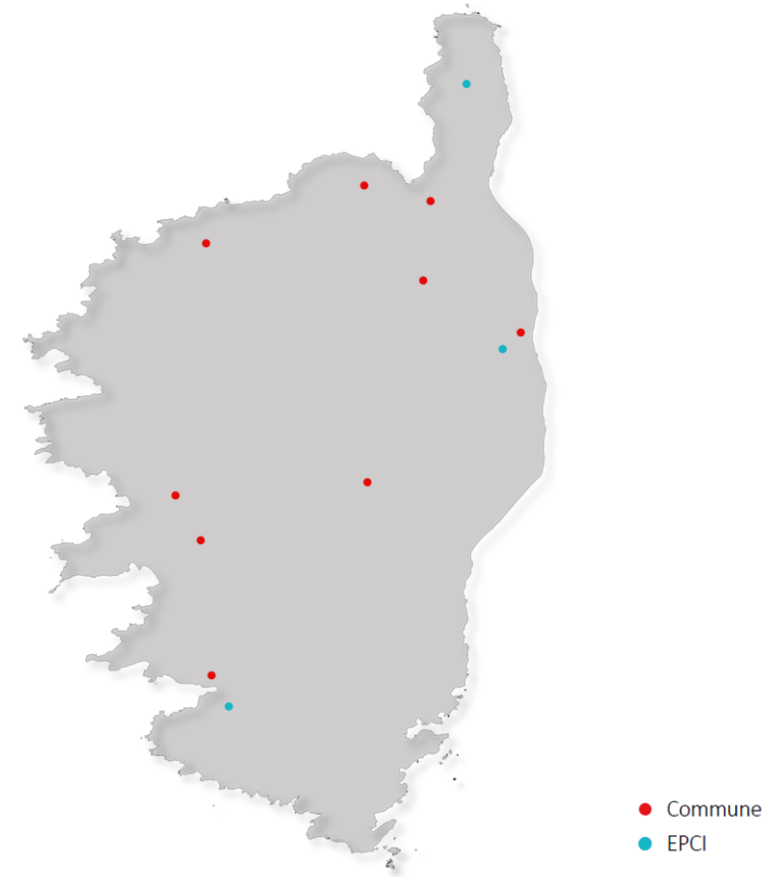

# BRETAGNE

Côtes d'Armor	Pleslin-Trigavou	2019
	Corseul	2019
	Pluzunet	2020
	Tréveneuc	2019
Finistère	Locmaria-Plouzané	2019
	Landéda	2019
	Roscoff	2018
	Plounéour-Brignogan-plages	2019
	Henvic	2019
	L'Île Tudy	2020
Ille - et - Vilaine	CC Bretagne Porte de Loire Cté	2021
	Montfort Communauté	2020
	Le Rheu	2019
	Melesse	2020
	Domagné	2021
	CC Auray Quiberon Terre	2019
Morbihan	Atlantique	2019
	Ploemeur	2018
	Hennebont	2019
	Riantec	2019
	Plouhinec	2019
	Locminé	2018
	Plumélia-Bieuzy	2018
	Moréac	2018
	Locoal-Mendon	2019
	Arzon	2019
	La Trinité-sur-Mer	2019

# CORSE

<b>Corse du Sud</b>	CC du Sartenais Valinco Taravo	2021
	Cuttoli-Corticchiato	2019
	Olmeto	2021
	Sari d'Orcino	2019
<b>Haute - Corse</b>	CC de la Costa Verde	2021
	CC du Cap Corse	2021
	Oletta	2019
	Santa Lucia di Moriani	2019
	Santo-Pietro-di-Tenda	2021
	Bisinchi	2020
	Ghisoni	2020
	Avapessa	2020