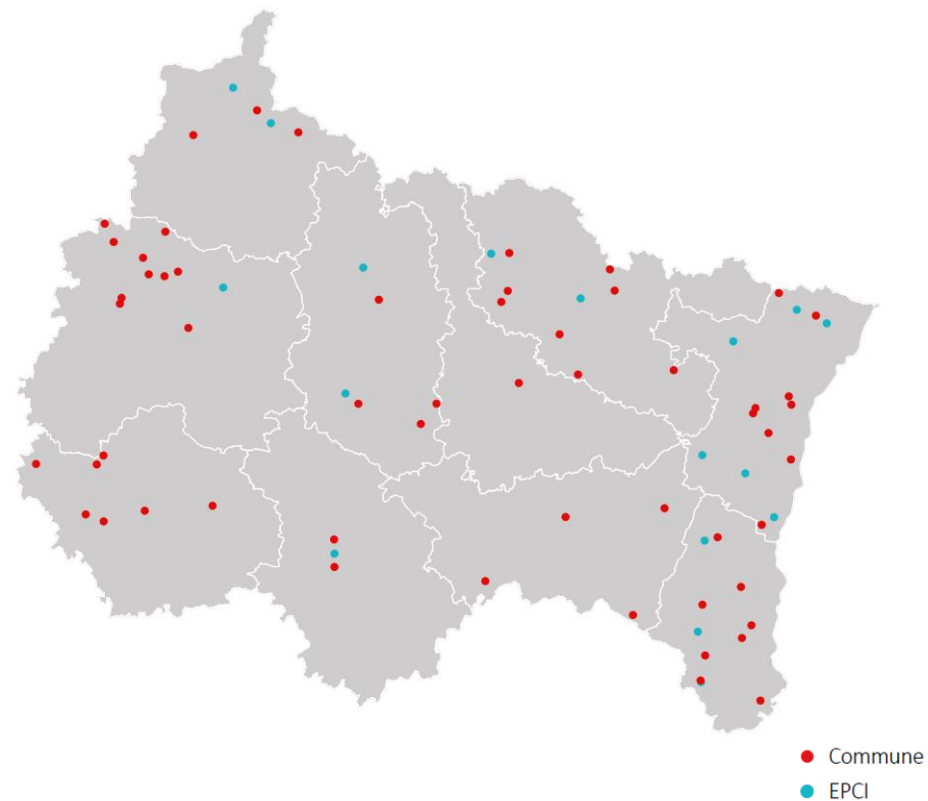

GRAND-EST (1/2)

Aube	Nogent-sur-Seine	2019
	Pont-Sainte-Marie	2019
	Fontvannes	2019
	Châtres	2019
	Mesnil-Saint-Loup	2019
	Radonvilliers	2019
Marne	Saint Oulph	2020
	CC Région de Suippes	2019
	Warmeriville	2020
	Sillery	2021
	Cormicy	2021
	Cernay-lès-Reims	2019
	Val-de-Vesle	2019
	Saint Martin sur le Pré	2019
	Champillon	2020
	Pouillon	2020
	Prosnes	2019
Saint-Imoge	2020	
Haute-Marne	Département de la Haute-Marne	2017
	Chaumont	2020
	Bologne	2019
Meurthe - et - Moselle	Lay-Saint-Christophe	2019
	CA de Bar-le-Duc-Sud Meuse	2021
Meuse	CA Grand Verdun	2019
	Vaucouleurs	2019
	Dieue-sur-Meuse	2020
	Pagny sur Meuse	2019
	Velaines	2021

Moselle	CC du Pays Orne Moselle	2020
	CC du DUF	2021
	Montigny-les-Metz	2019
	Talange	2019
	L'Hôpital	2019
	Augny	2019
	Vic-sur-Seille	2019
	Lachambre	2019
	Sarraltroff	2019
	Prévocourt	2020