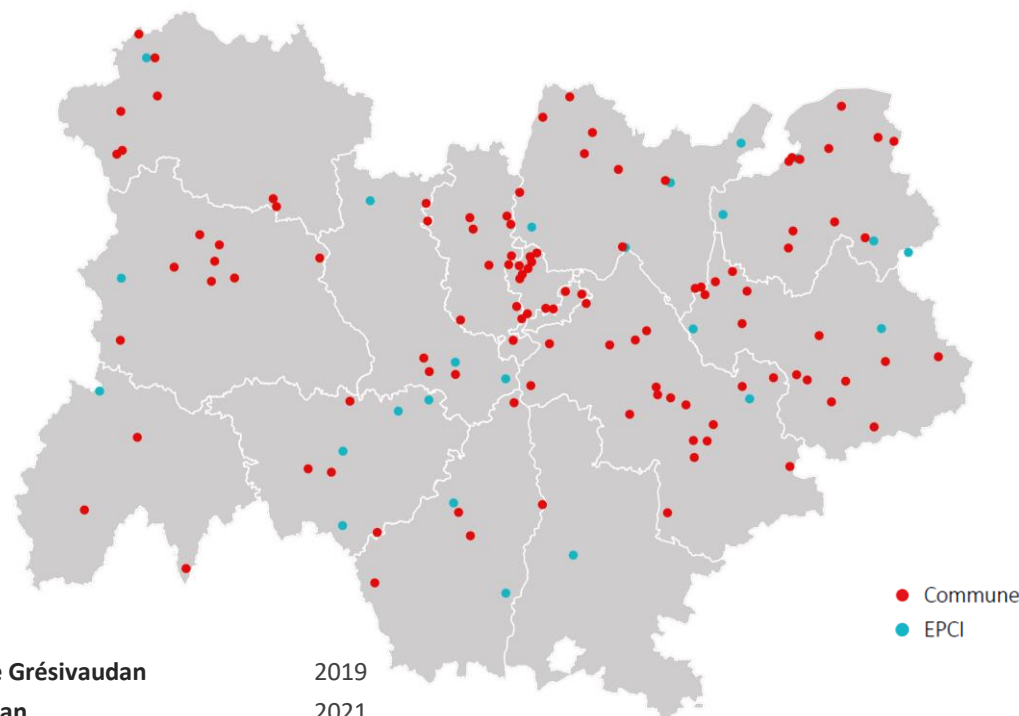

# RÉFÉRENCES DÉTAILLÉES

2017-2021

- Auvergne-Rhône-Alpes / p.2-3
- Bourgogne-Franche-Comté / p.4
- Bretagne / p.5
- Centre-Val de Loire / p.6
- Corse / p.7
- Grand Est / p.8
- Hauts-de-France/ p.9
- Île-de-France / p.10
- Normandie / p.11
- Nouvelle Aquitaine / p.12
- Occitanie / p.13
- Outre-Mer / p.14
- PACA / p.15
- Pays de la Loire / p.16

# AUVERGNE-RHÔNE-ALPES (1/3)

<b>Ain</b>	CA du Pays de Gex	2018	
	CC Plaine de l'Ain	2020	
	CA Haut-Bugey Agglomération	2021	
	CC Dombes Saône Vallée	2021	
	Lagnieu	2020	
	Ceyzériat	2019	
	Polliat	2020	
	Bresse-Vallon	2020	
	Soisy-sur-Ecole	2020	
	Virignin	2019	
	Saint-Trivier-de-Courtes	2019	
	Saint-Martin-du-Fresne	2019	
	Parves et Nattages	2020	
	Ozan	2019	
	<b>Cantal</b>	Aurillac	2021
		CC Sumène-Artense	2020
Saint-Urcize		2021	
Cheylade		2020	
<b>Drôme</b>	CC Val de Drôme	2019	
<b>Allier</b>	CC du Pays de Tronçais	2019	
	Département de l'Allier	2021	
	Saint-Yorre	2019	
	Cosne-d'Allier	2019	
	Villebret	2020	
	Cérilly	2019	
	Estivareilles	2019	
	Ainay-le-Château	2021	
	Saint-Genest	2019	