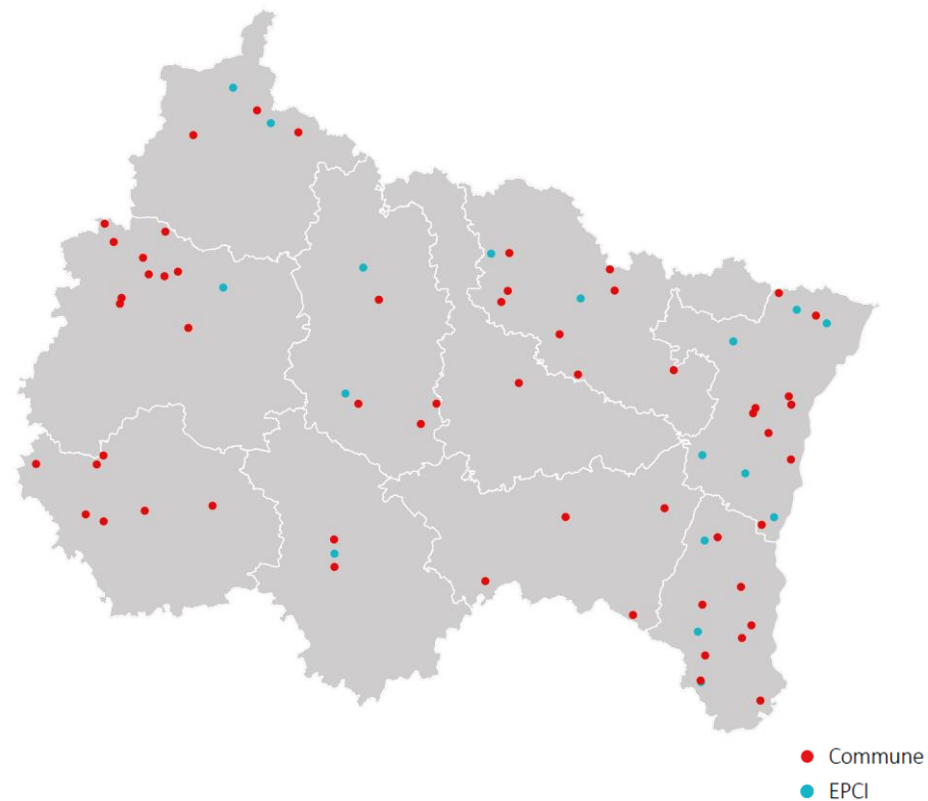

# CORSE

<b>Corse du Sud</b>	CC du Sartenais Valinco Taravo	2021
	Cuttoli-Corticchiato	2019
	Olmeto	2021
	Sari d'Orcino	2019
<b>Haute - Corse</b>	CC de la Costa Verde	2021
	CC du Cap Corse	2021
	Oletta	2019
	Santa Lucia di Moriani	2019
	Santo-Pietro-di-Tenda	2021
	Bisinchi	2020
	Ghisoni	2020
	Avapessa	2020

# GRAND-EST (1/2)

<b>Aube</b>	Nogent-sur-Seine	2019
	Pont-Sainte-Marie	2019
	Fontvannes	2019
	Châtres	2019
	Mesnil-Saint-Loup	2019
	Radonvilliers	2019
<b>Marne</b>	Saint Oulph	2020
	CC Région de Suippes	2019
	Warmeriville	2020
	Sillery	2021
	Cormicy	2021
	Cernay-lès-Reims	2019
	Val-de-Vesle	2019
	Saint Martin sur le Pré	2019
	Champillon	2020
	Pouillon	2020
	Prosnes	2019
Saint-Imoge	2020	
<b>Haute-Marne</b>	Département de la Haute-Marne	2017
	Chaumont	2020
	Bologne	2019
<b>Meurthe - et - Moselle</b>	Lay-Saint-Christophe	2019
	CA de Bar-le-Duc-Sud Meuse	2021
<b>Meuse</b>	CA Grand Verdun	2019
	Vaucouleurs	2019
	Dieue-sur-Meuse	2020
	Pagny sur Meuse	2019
	Velaines	2021

# GRAND-EST (2/2)

<b>Bas - Rhin</b>	CC de Hanau-La Petite Pierre	2018
	CC du Pays de Barr	2018
	CC Vallée de la Bruche	2019
	CC du Ried de Marckolsheim	2020
	CC Sauer-Pechelbronn	2020
	CC de l'Outre-Forêt	2019
	Erstein	2021
	Marlenheim	2018
	Lampertheim	2021
	Soultz-sous-Forêts	2019
	Duttlenheim	2019
	Niederhausbergen	2020
	Ohnenheim	2019
	Odratzheim	2019
	Obersteinbach	2020
	<b>Haut - Rhin</b>	CC Thann Cernay
CC Sud-Alsace-Largue	2020	
CC Vallée de Kaysersberg	2020	
Illzach	2021	
Kaysersberg Vignoble	2021	
Dannemarie	2019	
Burnhaupt-le-Bas	2019	
Battenheim	2020	
Folgensbourg	2019	
Biltzheim	2020	
Rimbach-Près-Guebwiller	2020	