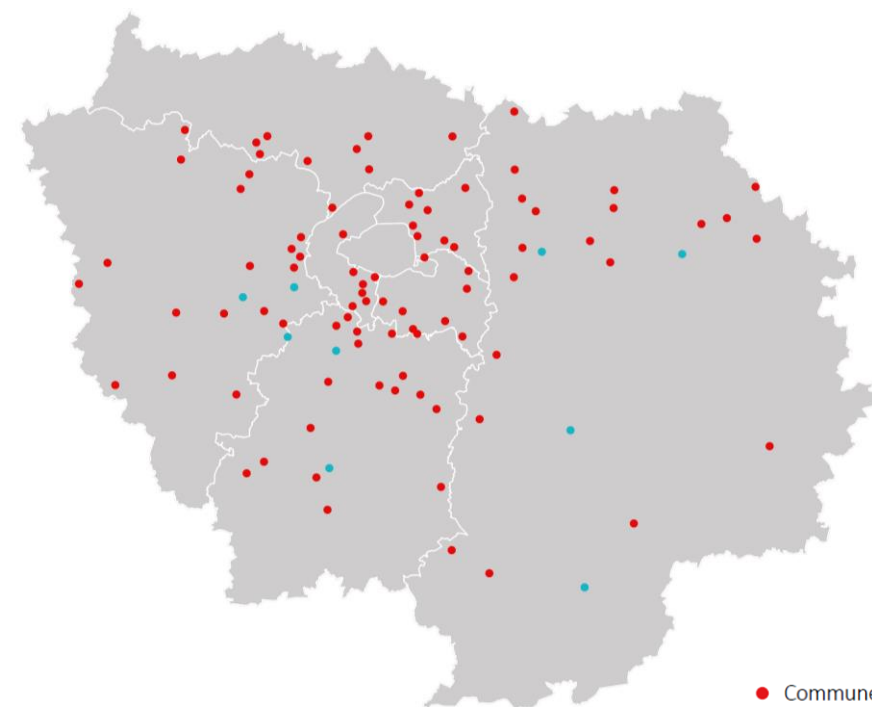

ÎLE-DE-FRANCE (2/2)

● Commune
● EPCI

Essonne	CA Paris Saclay	2020
	Évry-Courcouronnes	2018
	Corbeil-Essonnes	2019
	Massy	2021
	Sainte-Geneviève-des-Bois	2020
	Grigny	2021
	CC Entre Juine et Renarde	2020
	Verrières-le-Buisson	2020
	Fleury-Mérogis	2021
	Ignny	2020
	Breuillet	2019
	Marcoussis	2021
	Paray-Vieille-Poste	2020
	Etrechy	2021
	Morigny-Champigny	2019
	Champlan	2020
	Roinville	2019
	Soisy-sur-école	2021
	Les-Granges-le-Roi	2019
Hauts - de - Seine	Issy-les-Moulineaux	2020
	Montrouge	2020
	Puteaux	2019
	Châtillon	2020
	Châtenay-Malabry	2019
	Fontenay-aux-Roses	2020
	Sceaux	2020

Seine - St - Denis	Drancy	2021
	Pantin	2019
	Rosny-sous-Bois	2017
	La Courneuve	2021
	Villepinte	2021
	Les Lilas	2020
	Neuilly-Plaisance	2021
Val - de - Marne	Dugny	2021
	Vincennes	2017
	L'Häy-les-Roses	2021
	Thiais	2018
	Villiers-sur-Marne	2017
	Limeil-Brévannes	2017
	Villeneuve-le-Roi	2019
Chennevières sur Marne	2020	
Villecresnes	2020	
Ablon-sur-Seine	2017	

Val - d'Oise	Cergy	2021
	Bezons	2019
	Herblay-sur-seine	2021
	Soisy-sous-Montmorency	2019
	Vauréal	2019
	Jouy le Moutier	2020
	Louvres	2021
	Saint-Prix	2019
	Bouffémont	2020