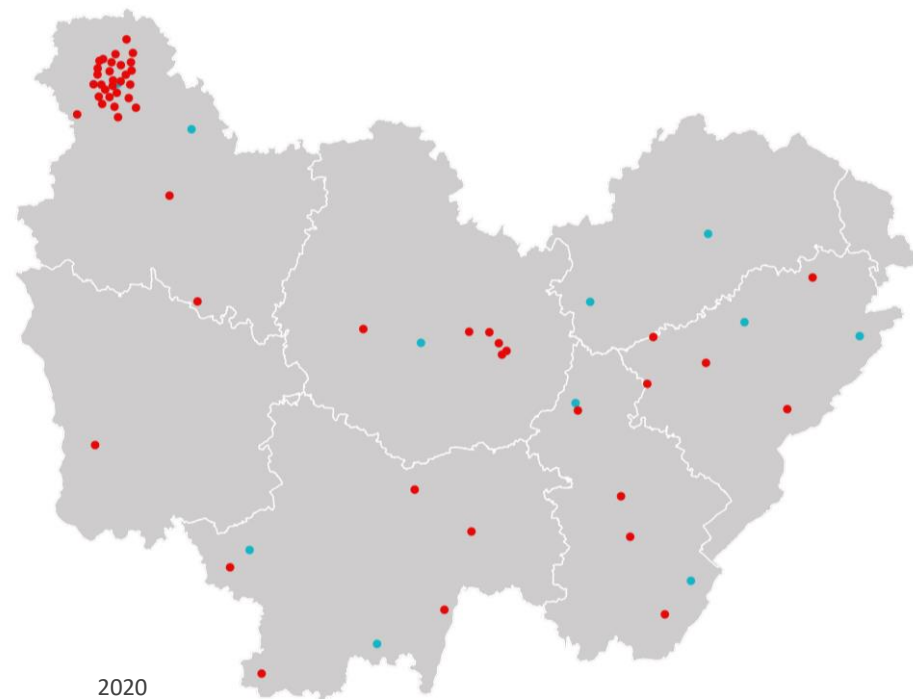

BOURGOGNE-FRANCHE-COMTÉ

Yonne	CA du Grand Sénonais	2021
	Auxerre	2021
	Sens	2021
	CC Serein-et-Armance	2020
	Villeneuve-sur-Yonne	2021
	Paron	2021
	Saint-Clément	2021
	Véron	2021
	Soucy	2021
	Saint-Martin-du-Tertre	2021
	Malay-le-Grand	2020
	Thorigny-sur-Oreuse	2019
	Gron	2021
	Maillot	2021
	Rosoy	2021
	Dixmont	2021
	Marsangy	2021
	Courtois-sur-Yonne	2021
	Armeau	2021
	Étigny	2021
	Saint-Denis-lès-Sens	2021
	Collemiers	2021
	Saligny	2021
	Piffonds	2019
	Noé	2021
	Les Bordes	2021
Fontaine-la-Gaillarde	2021	
Voisines	2021	
Villiers-Louis	2021	
Vézelay	2019	
Rousson	2021	
Passy	2021	
Malay-le-Petit	2021	

Côte d'Or	Talant	2020	
	Chevigny-Saint-Sauveur	2019	
	CC Ouche et Montagne	2021	
	Saint-Apollinaire	2019	
	Magny-sur-Tille	2019	
	Fauverney	2021	
	Beurizot	2020	
	Doubs	CC du Pays de Maïche	2021
		CC du Doubs Baumois	2021
		Saône	2021
Jura	Gilley	2020	
	Emagny	2020	
	Roset-Fluans	2020	
	Beutal	2020	
	CA du Grand Dole	2019	
	Dole	2019	
	CC du Haut-Jura-Arcade	2019	
	Saint-Claude	2021	
	Plasne	2020	
	Châtillon	2020	

Nièvre	Saint-Eloi	2020
Haute - Saône	Département de la Haute-Saône	2017
	CC Val de Gray	2021
Saône - et - Loire	CC Entre Arroux, Loire et Somme	2019
	CC du Clunisois	2020
	CC Saint Cyr Mère B. entre CM	2021
	Saint-Germain Du Plain	2020
	Mercurey	2019
	Viré	2019
Chalmoux	2019	
Artaix	2019	

● Commune
● EPCI